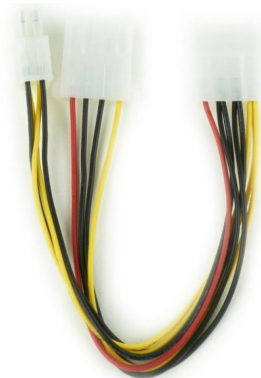

CC-PSU-4 Gembird Internal power kabl with 5 1/4 connector and ATX connector 15cm FO

Šifra: 8366

Kategorija proizvoda: Hard disk HDD - SSD

Proizvođač: GEMBIRD

Cena: **140,00**

Interni MOLEX kabl adapter

Konektor 1: Molex 4-pina muški

Konektor 2: Molex 4-pina ženski + četvoropinski (ATX konektor)

Dužina: 15cm

konektor za ploču

kablovi i adapteri ^^