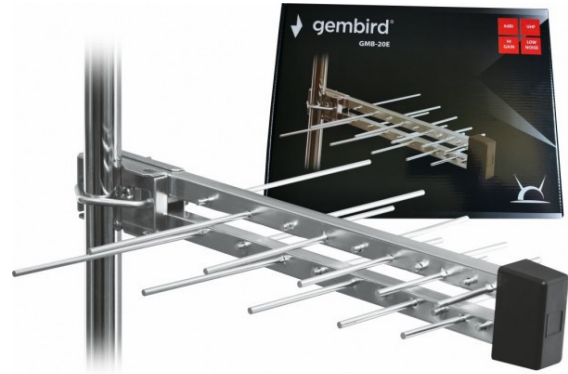

GMB-20E sa kutijom **Gembird Antena Loga UHF
sa RF-Konektorom, 20elemenata, dužina 39cm,
6dB alu 568

Šifra: 9133

Kategorija proizvoda: Dodatna oprema za tv
Proizvođač: GEMBIRD

Cena: 930,00

Aluminijumska spoljna antena DVB T2
Dužina: 39cm
UHF 21-69 (470-850MHz)
Dobit: 6dB odnos napred-nazad 20-30dB
Horizontalni prijem 49-56°
Vertikalni Prijem 53-60°
Izlazna impedansa 75oma
F - konektor na anteni